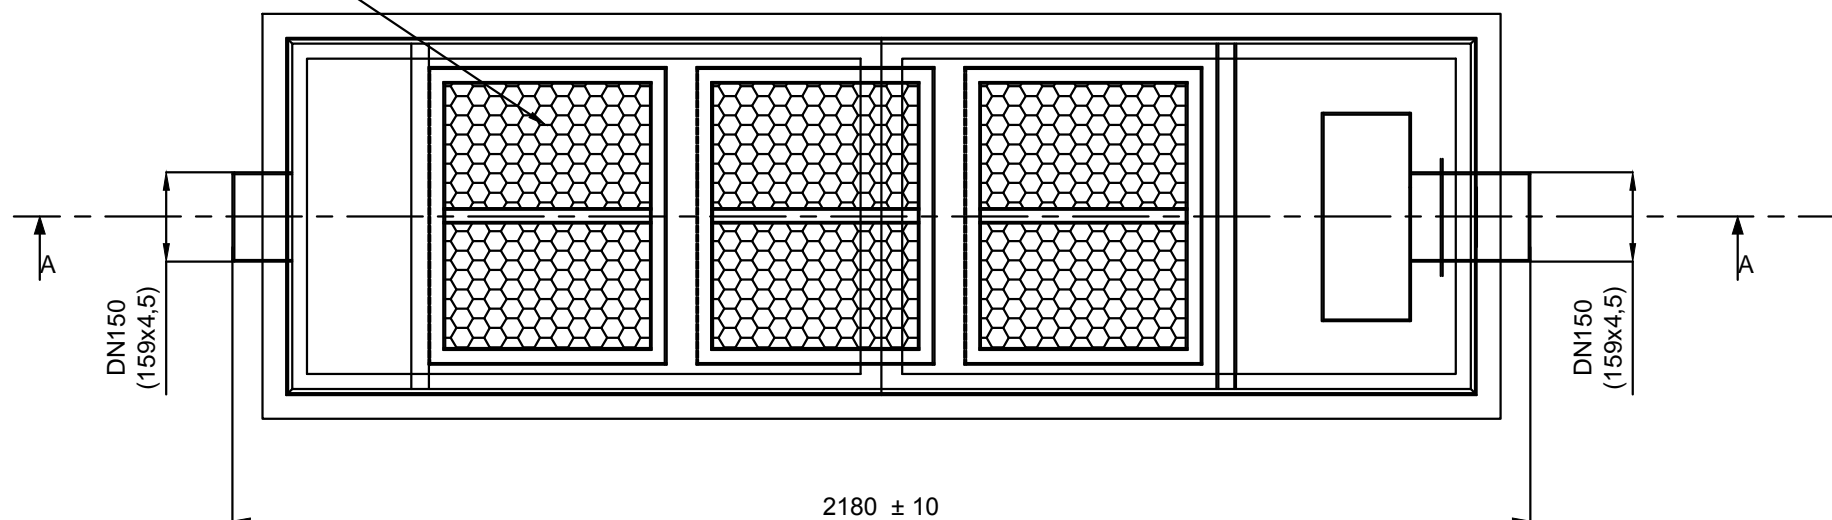

kosz z marmurem

Kuchawczyk

KONSTRUKCJE STALOWE

18-100 Łapy Dębowa, ul. Cukrownicza 8

Tel. 792 469 433

MODEL

YON 040