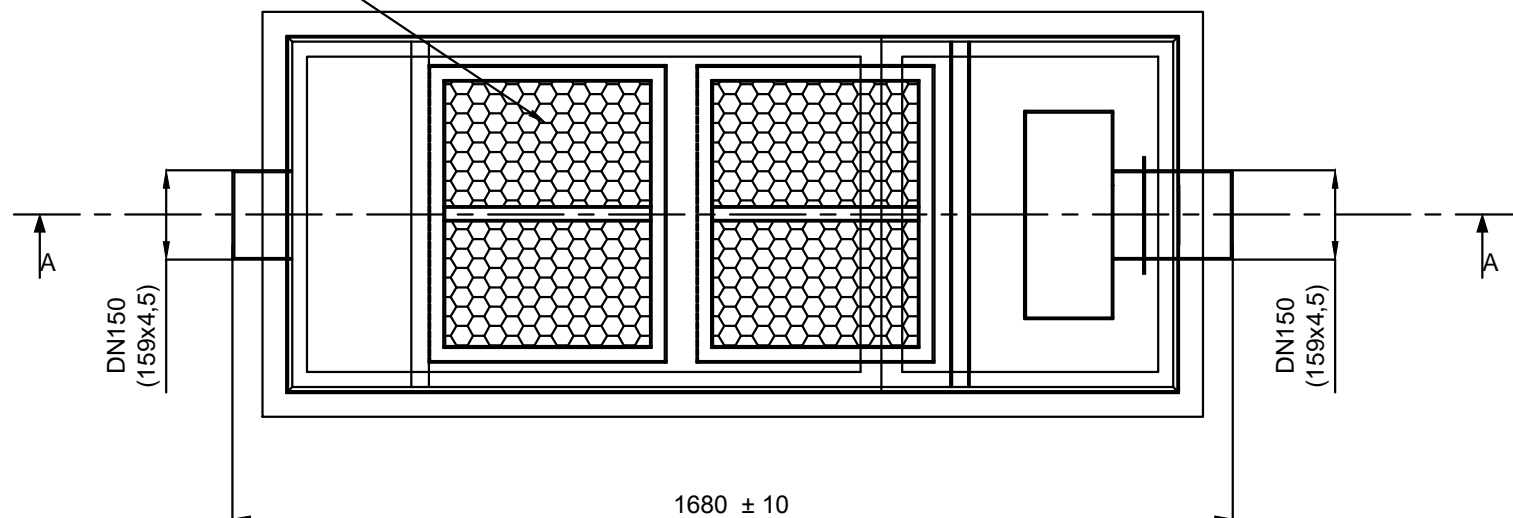

kosz z marmurem

*Kuchawczyk*

**KONSTRUKCJE STALOWE**

18-100 Łapy Dębowa, ul. Cukrownicza 8

Tel. 792 469 433

MODEL

YON 030