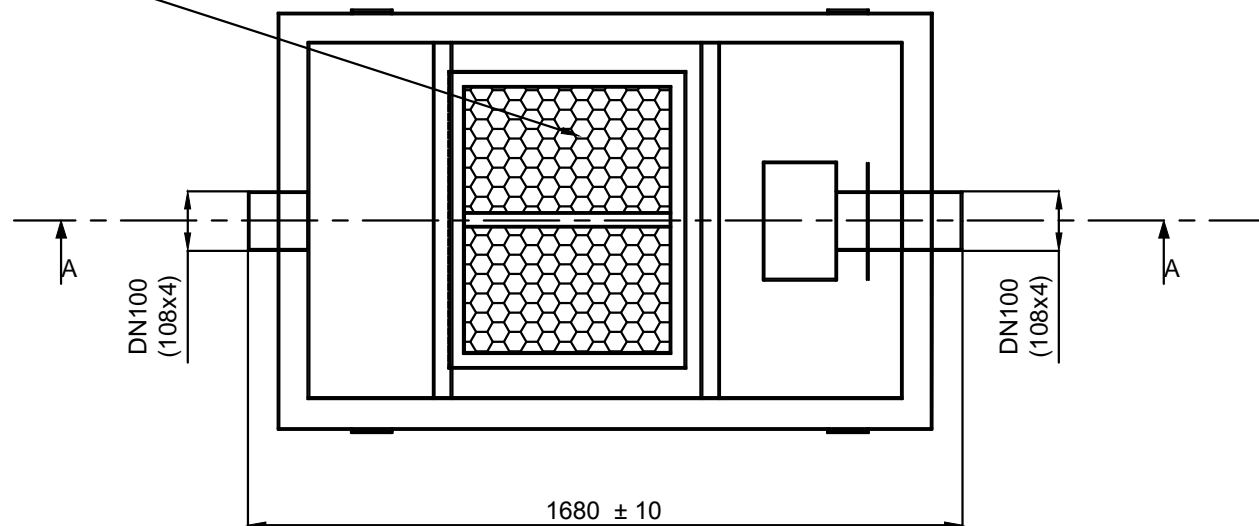

kosz z marmurem

Kucharski

KONSTRUKCJE STALOWE

18-100 Łąpy Dębowa, ul. Cukrownicza 8

Tel. 792 469 433

MODEL

YON 010