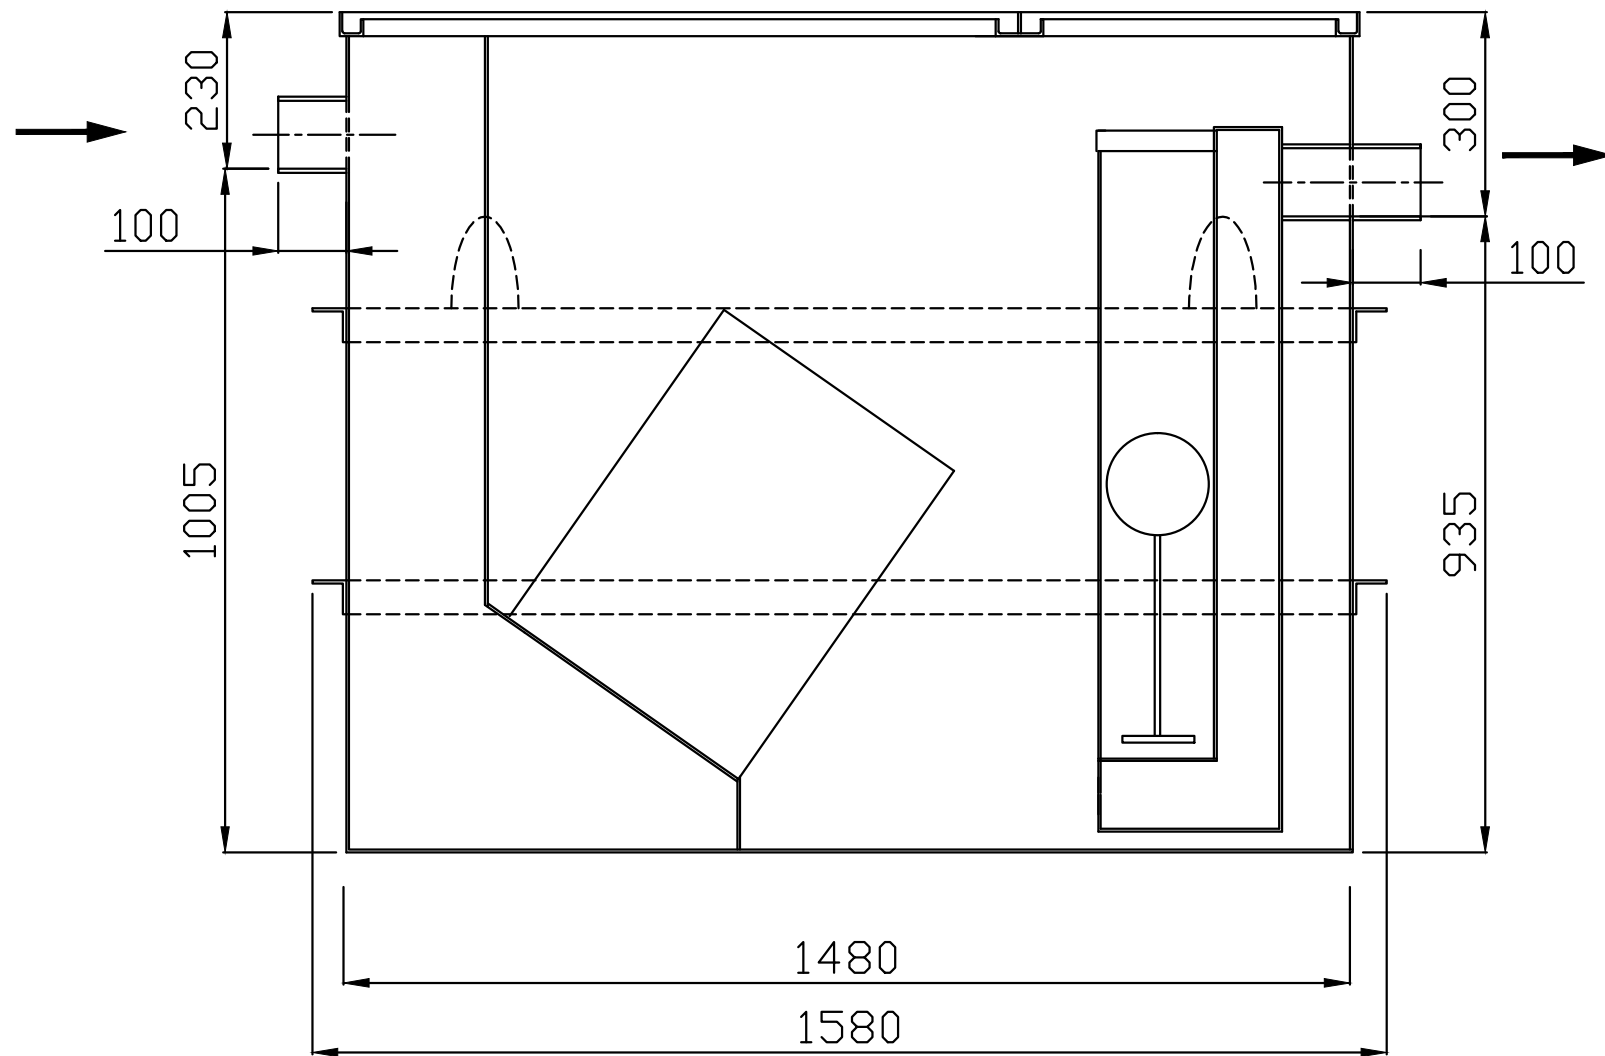

A-A

Kuchawczyk
KONSTRUKCJE STALOWE
18-100 Łapy Dębowa, ul. Cukrownicza 8
Tel. 792 469 433

MODEL

SHDC 03