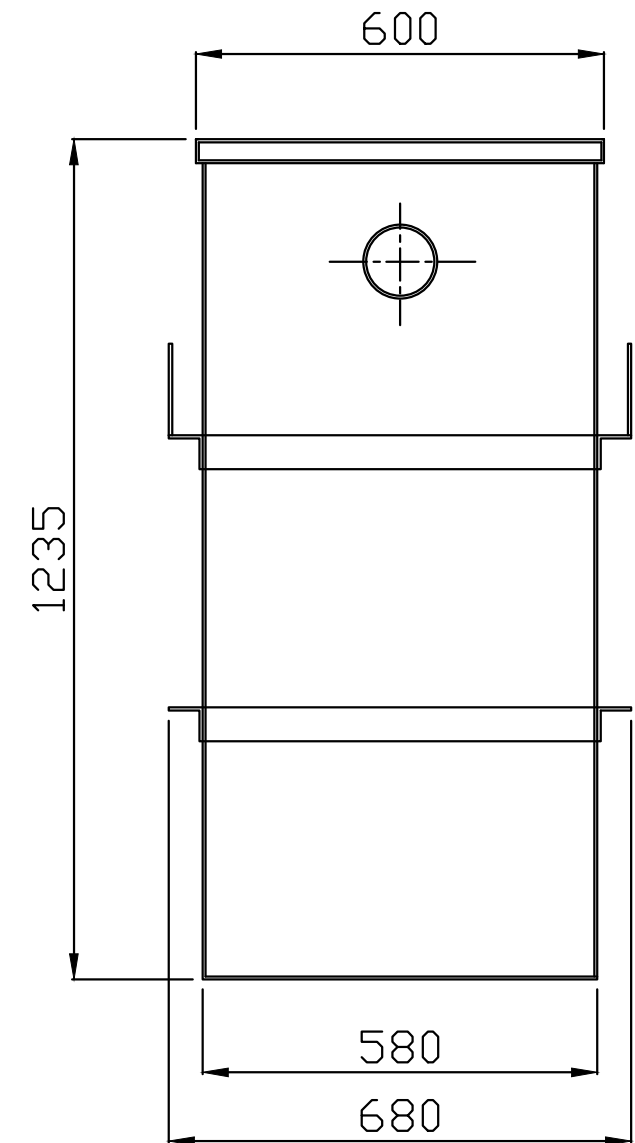

A-A

Kuchawczyk
KONSTRUKCJE STALOWE
18-100 Łapy Dębowa, ul. Cukrownicza 8
Tel. 792 469 433

MODEL

SHDC 03