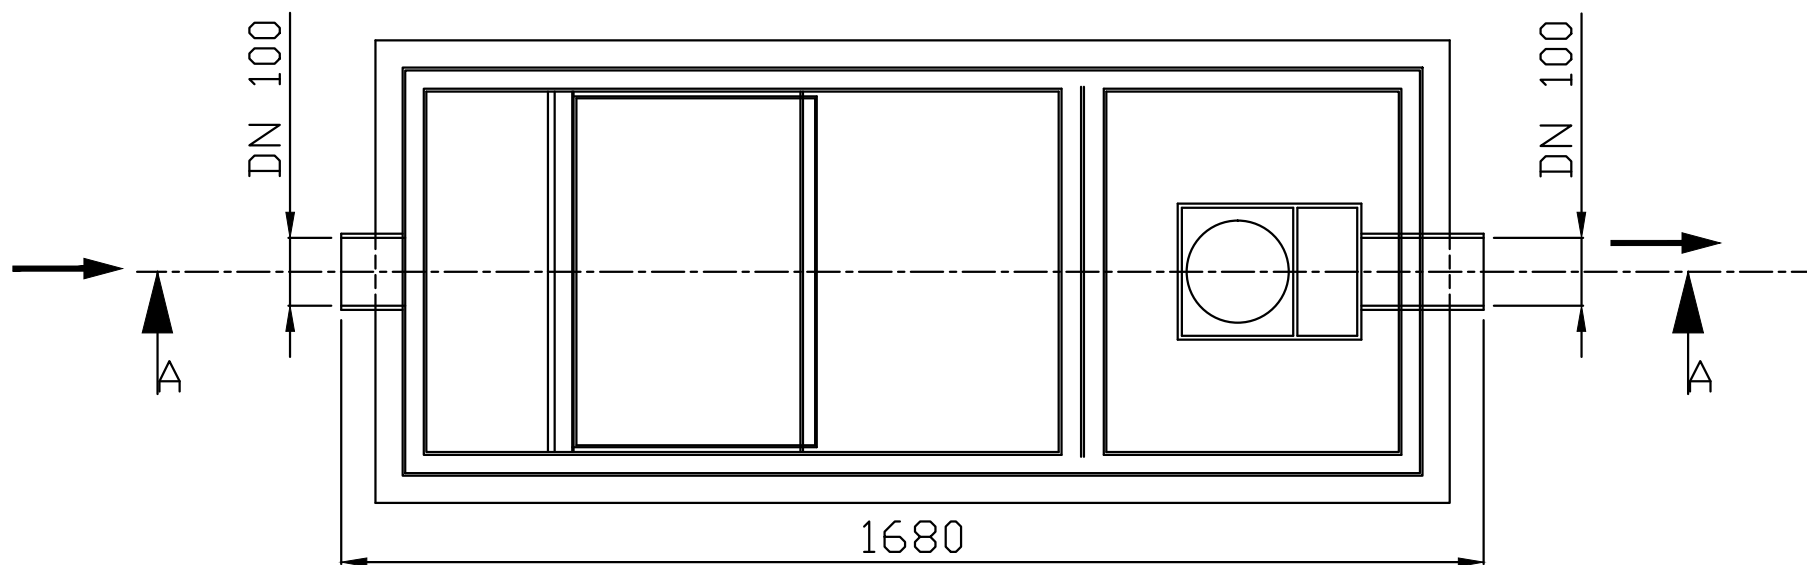

A-A

Kuchawczyk
KONSTRUKCJE STALOWE
18-100 Łapy Dębowa, ul. Cukrownicza 8
Tel. 792 469 433

MODEL

SHDC 03