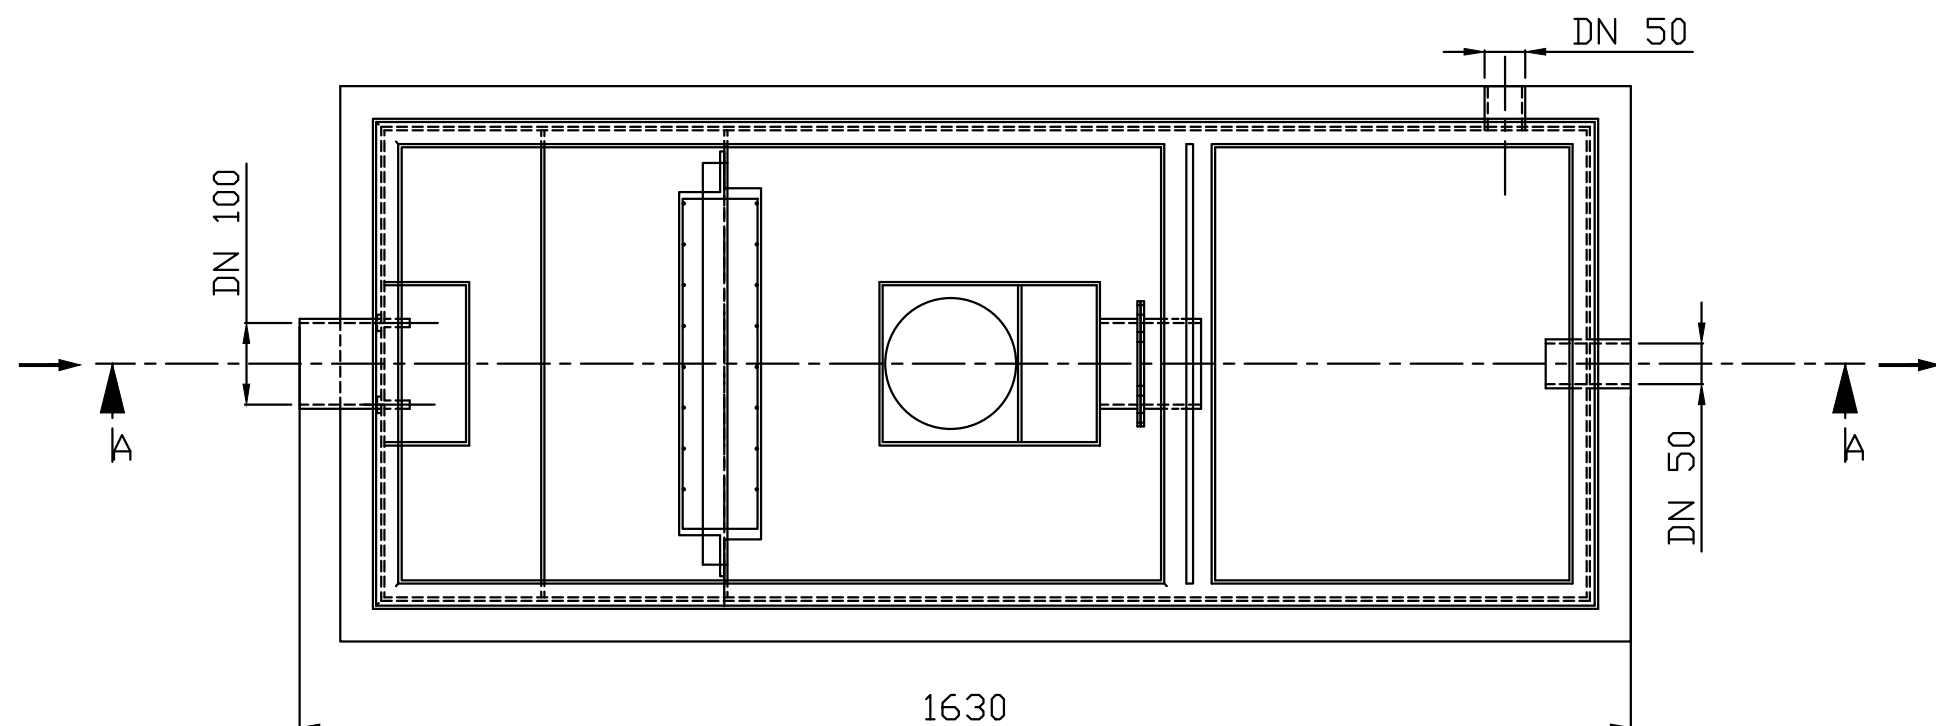

przejście dla kabli pompy

A-A
1500

króciec toczny

Kucharszyk
KONSTRUKCJE STALOWE
18-100 Łapy Dębowa, ul. Cukrownicza 8
Tel. 792 469 433

MODEL
DRO 011