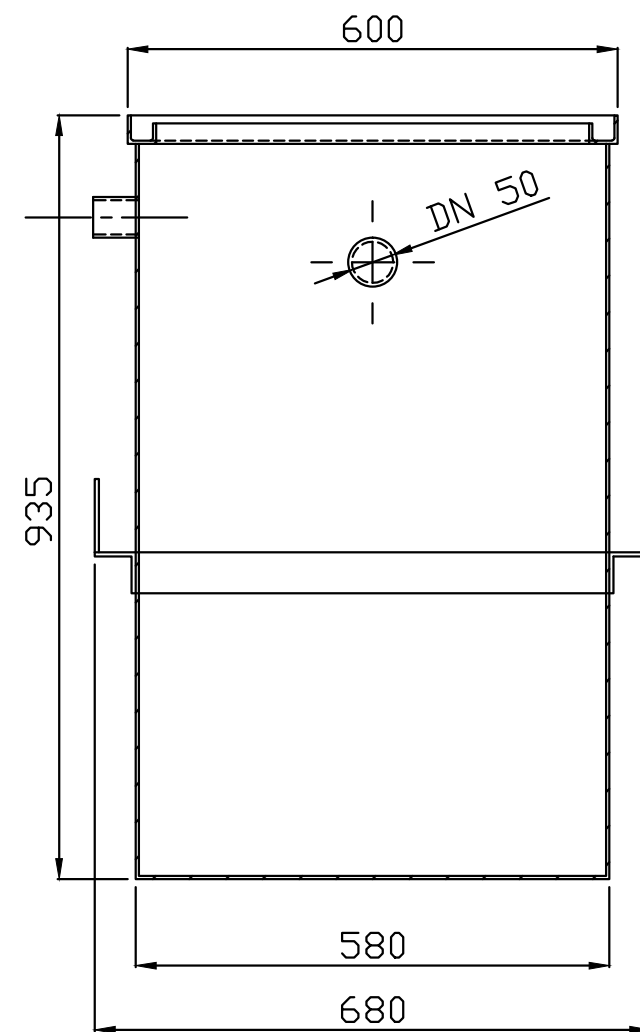

przejście dla kabli pompy

A-A
1500

króciec toczny

Kucharszyk
KONSTRUKCJE STALOWE
18-100 Łapy Dębowa, ul. Cukrownicza 8
Tel. 792 469 433

MODEL
DRO 011