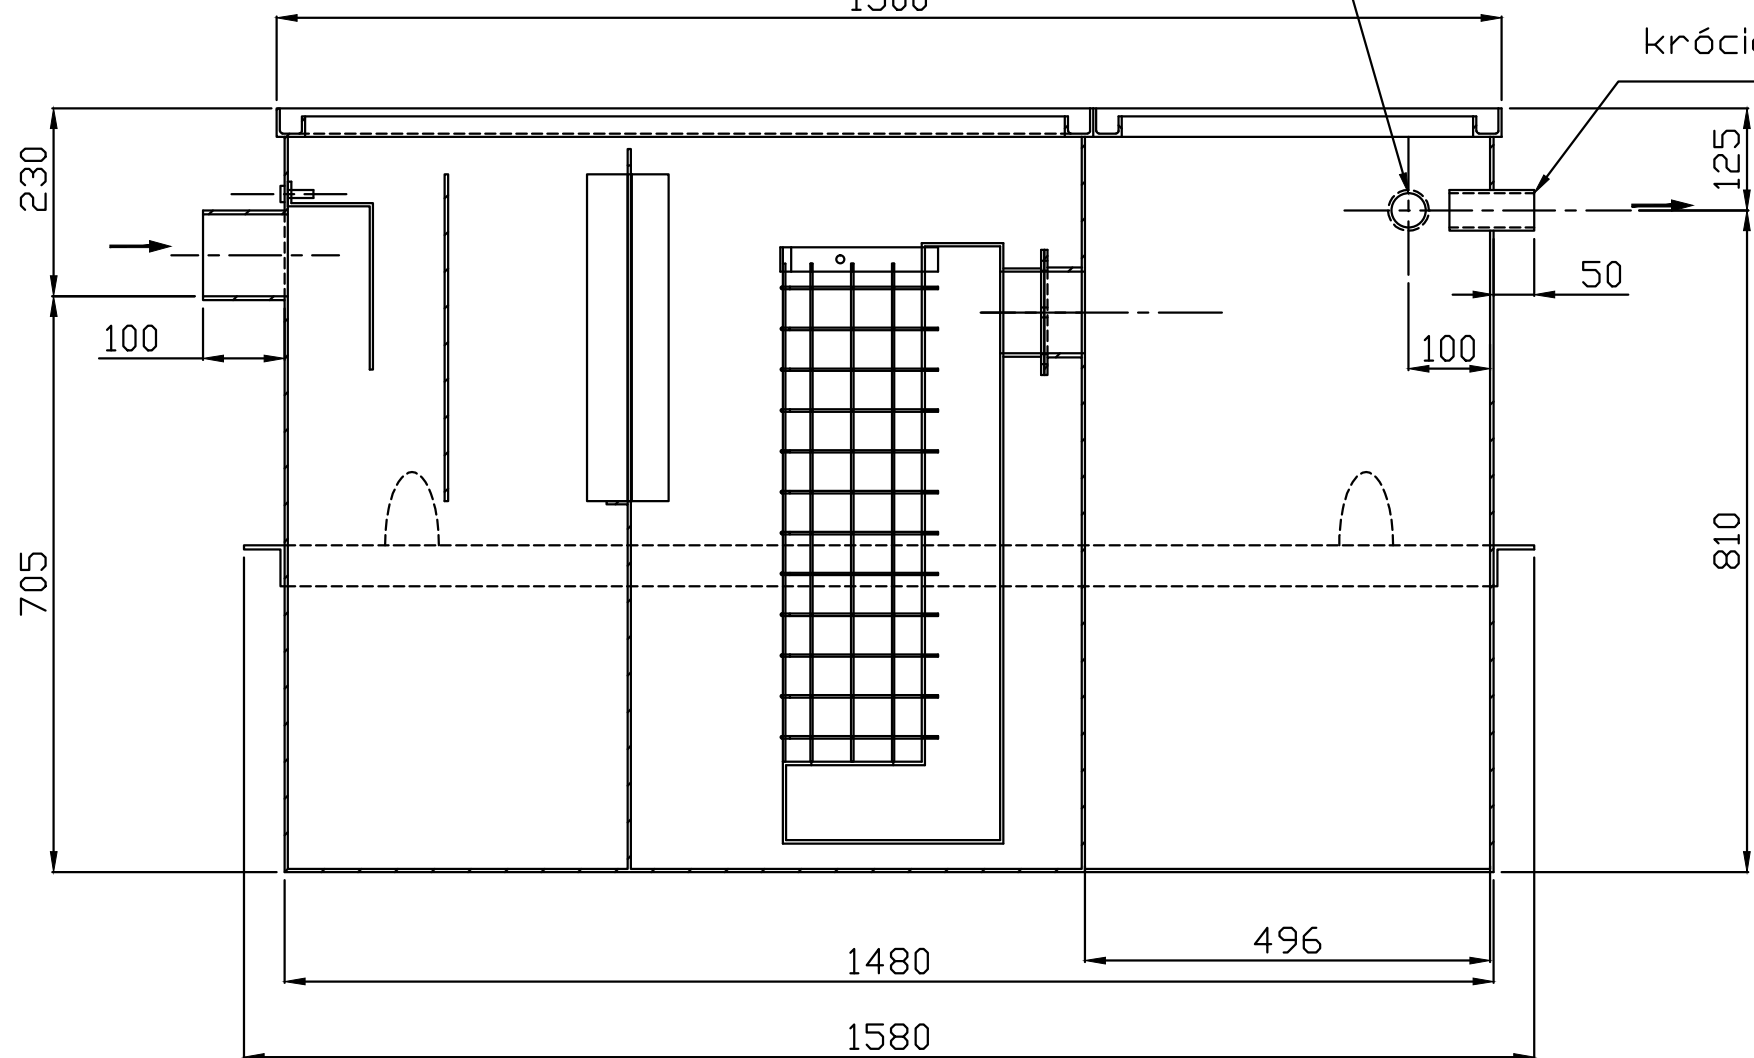

przejście dla kabli pompy

A-A
1500

króciec toczny

Kucharszyk
KONSTRUKCJE STALOWE
18-100 Łapy Dębowa, ul. Cukrownicza 8
Tel. 792 469 433

MODEL
DRO 011